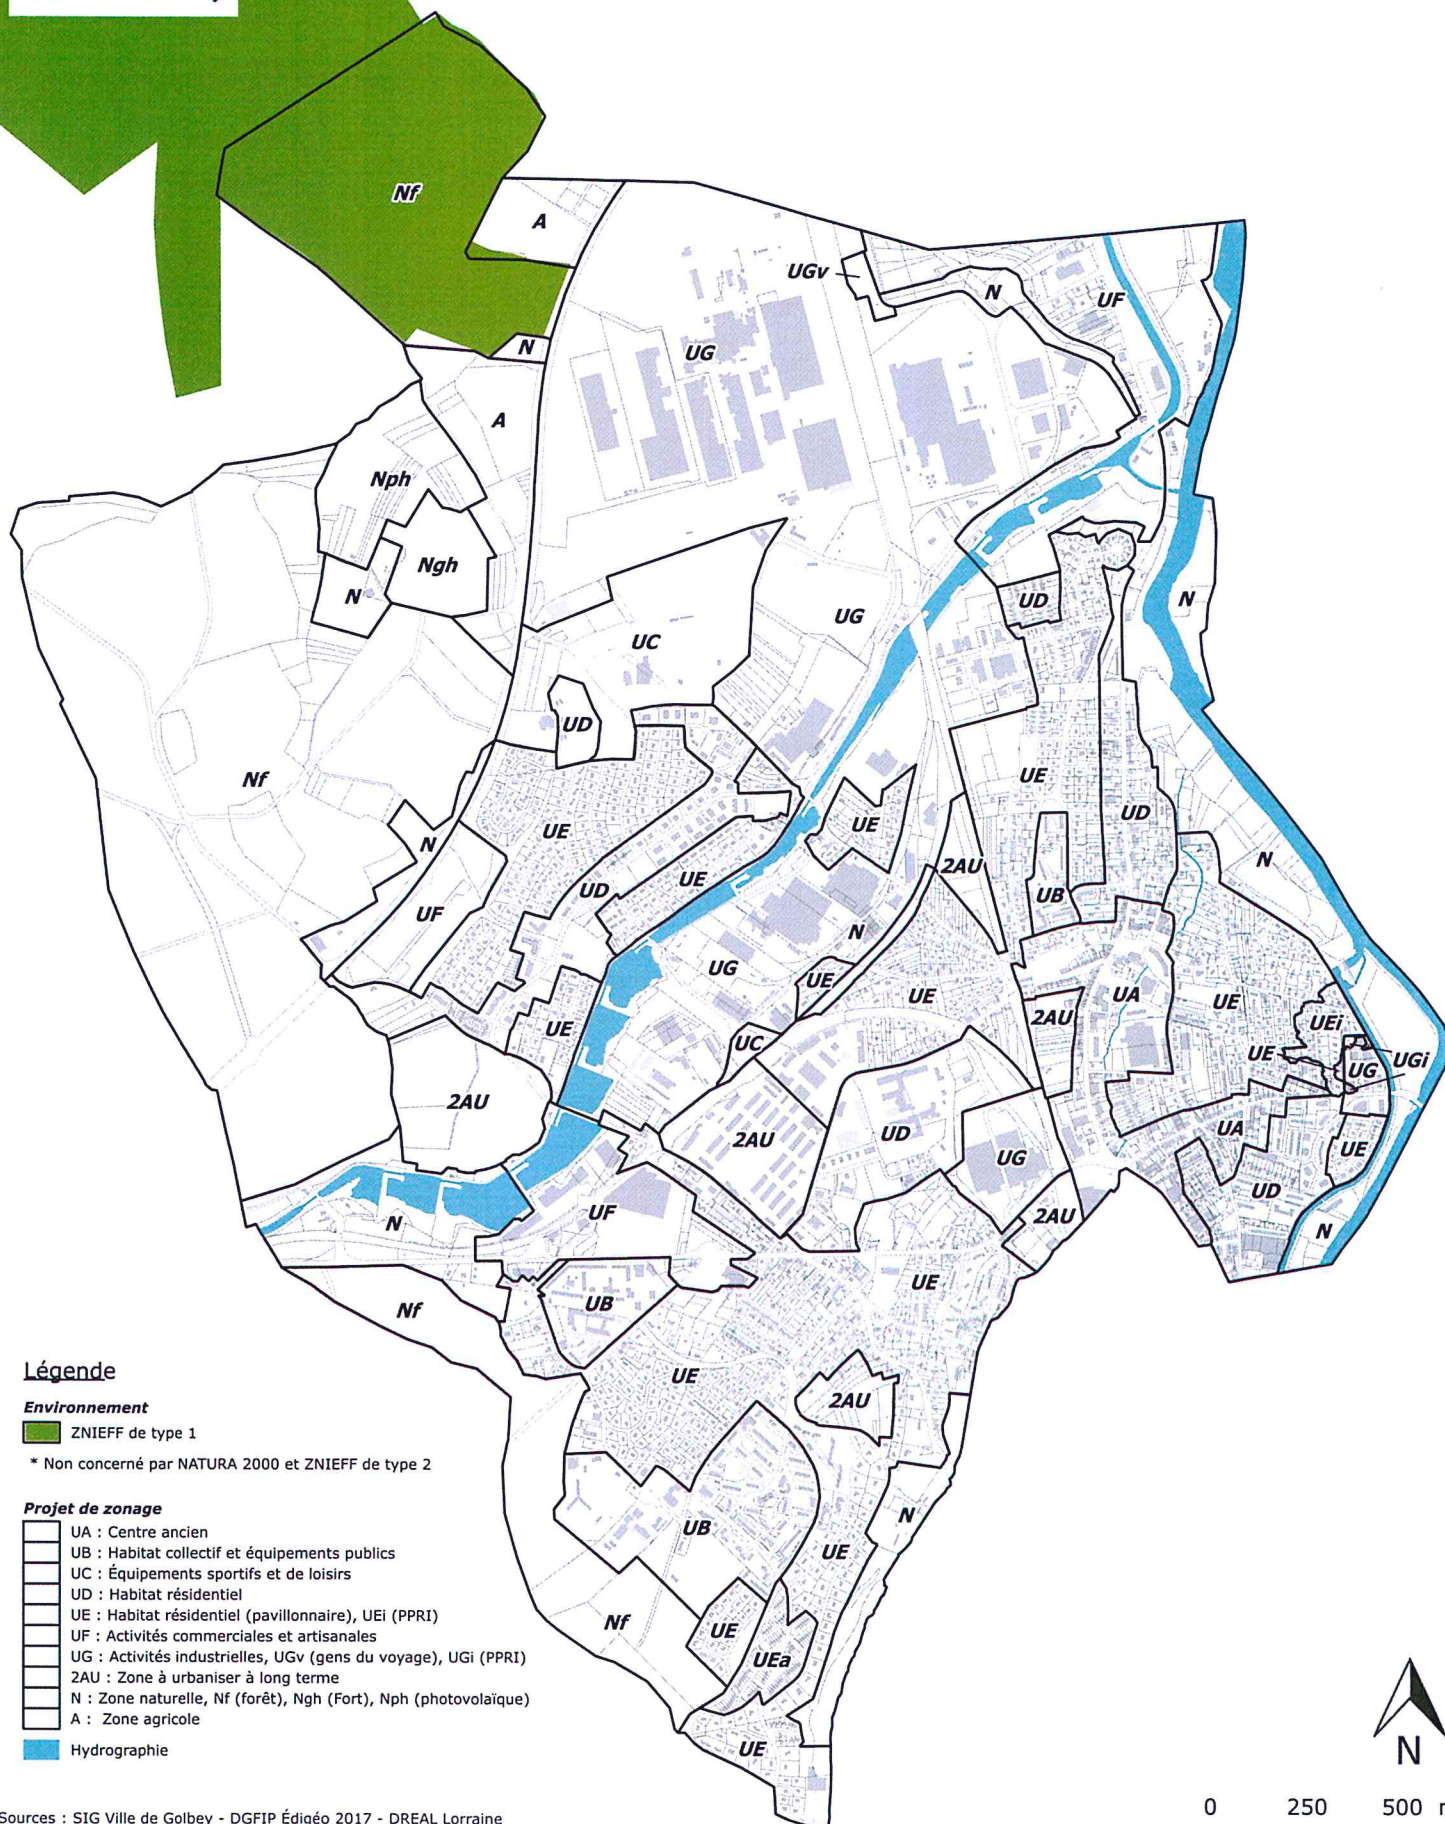

Ville de Golbey

Annexe 8 : Zonage projeté, zones NATURA 2000 et ZNIEFF

Légende

Environnement

ZNIEFF de type 1

* Non concerné par NATURA 2000 et ZNIEFF de type 2

Projet de zonage

- UA : Centre ancien
- UB : Habitat collectif et équipements publics
- UC : Équipements sportifs et de loisirs
- UD : Habitat résidentiel
- UE : Habitat résidentiel (pavillonnaire), UEi (PPRI)
- UF : Activités commerciales et artisanales
- UG : Activités industrielles, UGv (gens du voyage), UGi (PPRI)
- 2AU : Zone à urbaniser à long terme
- N : Zone naturelle, Nf (forêt), Ngh (Fort), Nph (photovoltaïque)
- A : Zone agricole
- Hydrographie